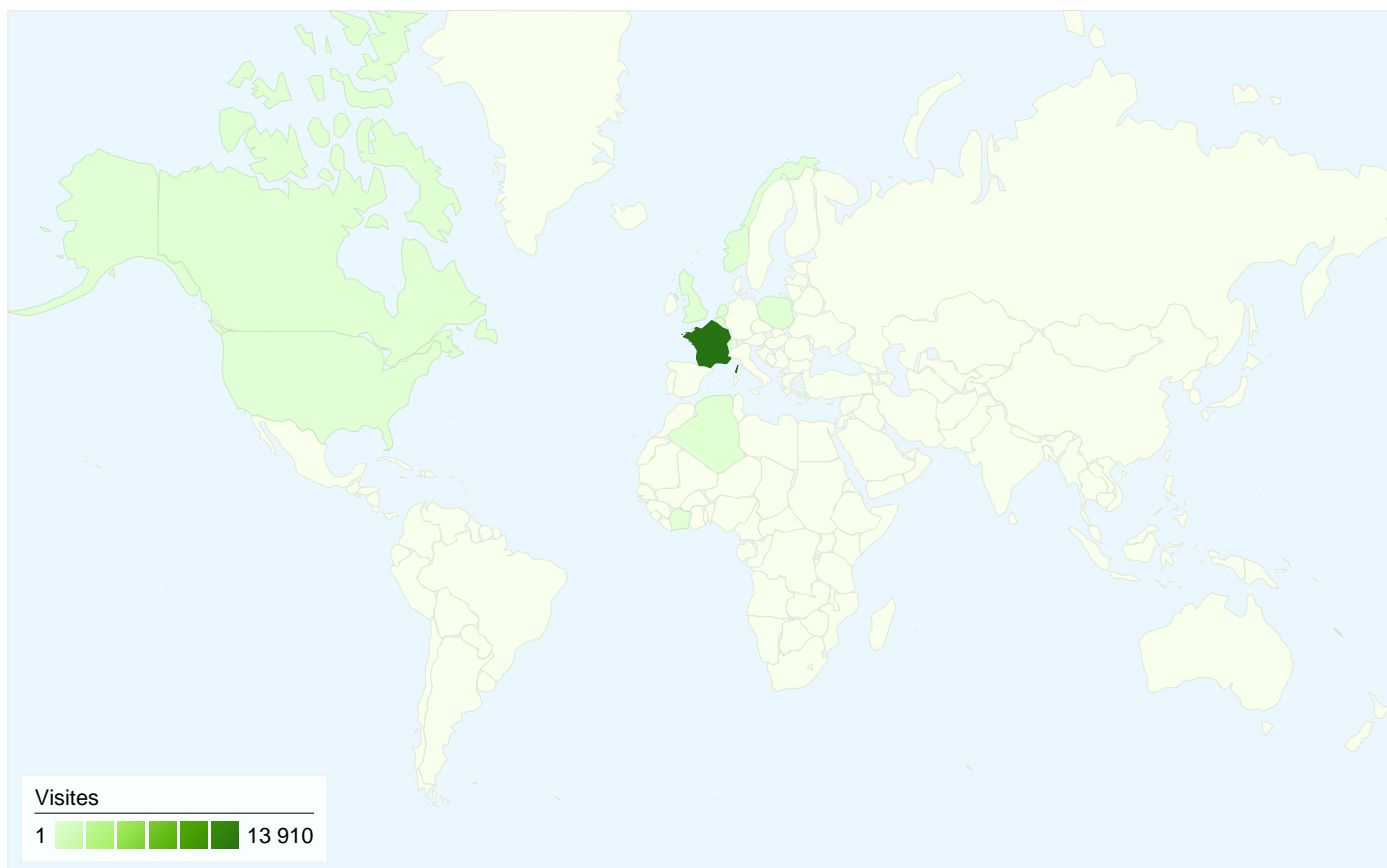

Visiteurs
9 640

Synthèse géographique world

Vue d'ensemble des sources de trafic

- **Accès directs**
11 250,00 (78,46 %)
- **Sites référents**
1 592,00 (11,10 %)
- **Moteurs de recherche**
1 497,00 (10,44 %)

Vue d'ensemble des visiteurs

Comparaison avec : Site

9 640 internautes ont visité ce site.

14 339 Visites

9 640 Visiteurs uniques absolus

116 191 Pages vues

8,10 Nombre moyen de pages vues

00:11:15 Temps passé sur le site

L'ensemble des sources de trafic a généré 14 339 visites au total.

 **78,46 %** Trafic direct

 **11,10 %** Sites de référence

 **10,44 %** Moteurs de recherche

- **Accès directs**
11 250,00 (78,46 %)
- **Sites référents**
1 592,00 (11,10 %)
- **Moteurs de recherche**
1 497,00 (10,44 %)

14 339 visites, provenant de 14 pays/territoires.

Fréquentation du site

Visites	Pages par visite	Temps moyen passé sur le site	Nouvelles visites (en %)	Taux de rebond	
14 339 Total du site (en %) : 100,00 %	8,10 Moyenne du site : 8,10 (0,00 %)	00:11:15 Moyenne du site : 00:11:15 (0,00 %)	66,85 % Moyenne du site : 66,78 % (0,11 %)	65,94 % Moyenne du site : 65,94 % (0,00 %)	
Pays/Territoire	Visites	Pages par visite	Temps moyen passé sur le site	Nouvelles visites (en %)	Taux de rebond
France	13 910	7,99	00:10:58	67,96 %	67,62 %
Belgium	232	9,28	00:16:15	25,00 %	12,07 %
French Polynesia	53	30,81	01:17:26	64,15 %	5,66 %
Algeria	48	4,46	00:01:30	43,75 %	6,25 %
Canada	46	8,33	00:03:22	15,22 %	13,04 %
Switzerland	14	28,43	00:21:47	28,57 %	7,14 %
Netherlands	14	9,14	00:12:50	0,00 %	14,29 %
United Kingdom	7	3,29	00:00:35	14,29 %	14,29 %
Reunion	5	9,00	00:02:03	40,00 %	0,00 %
Norway	4	6,75	00:02:01	0,00 %	0,00 %