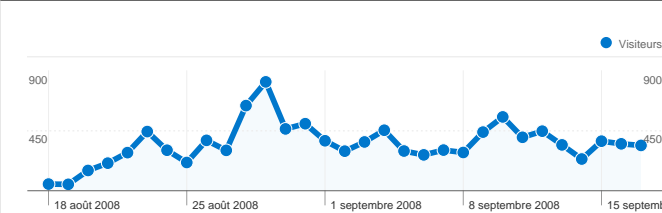

Fréquentation du site

14 339 Visites

116 191 Pages vues

8,10 Pages par visite

65,94 % Taux de rebond

00:11:15 Temps moyen passé sur le site

66,78 % Nouvelles visites (en %)

Vue d'ensemble des visiteurs

Visiteurs
9 640

Synthèse géographique world

Vue d'ensemble des sources de trafic

- **Accès directs**
11 250,00 (78,46 %)
- **Sites référents**
1 592,00 (11,10 %)
- **Moteurs de recherche**
1 497,00 (10,44 %)

Vue d'ensemble des visiteurs

Comparaison avec : Site

9 640 internautes ont visité ce site.

14 339 Visites

9 640 Visiteurs uniques absolus

116 191 Pages vues

8,10 Nombre moyen de pages vues

00:11:15 Temps passé sur le site

De 1 à 10 sur 14

Les pages de ce site ont été consultées 116 191 fois au total.

 116 191 Pages vues

 55 704 Consultations uniques

 65,94 % Taux de rebond

Pages les plus consultées

Pages	Pages vues	Pages vues (en %)
/combat.html	22 635	19,48 %
/perso.html	22 341	19,23 %
/dojo.html	4 173	3,59 %
/derniers_combats.html	3 463	2,98 %
/marche.html	3 390	2,92 %