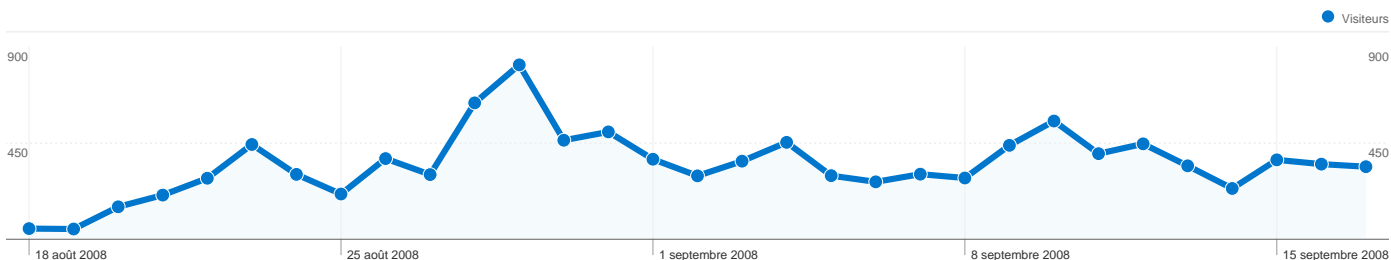

Fréquentation du site

14 339 Visites

116 191 Pages vues

8,10 Pages par visite

65,94 % Taux de rebond

00:11:15 Temps moyen passé sur le site

66,78 % Nouvelles visites (en %)

Vue d'ensemble des visiteurs

Visiteurs
9 640

Synthèse géographique world

Vue d'ensemble des sources de trafic

- **Accès directs**
11 250,00 (78,46 %)
- **Sites référents**
1 592,00 (11,10 %)
- **Moteurs de recherche**
1 497,00 (10,44 %)

Vue d'ensemble du contenu

Pages	Pages vues	Pages vues (en %)
/combat.html	22 635	19,48 %
/perso.html	22 341	19,23 %
/dojo.html	4 173	3,59 %
/derniers_combats.html	3 463	2,98 %
/marche.html	3 390	2,92 %

Vue d'ensemble des visiteurs

Comparaison avec : Site

9 640 internautes ont visité ce site.

14 339 Visites

9 640 Visiteurs uniques absolus

116 191 Pages vues

8,10 Nombre moyen de pages vues

00:11:15 Temps passé sur le site