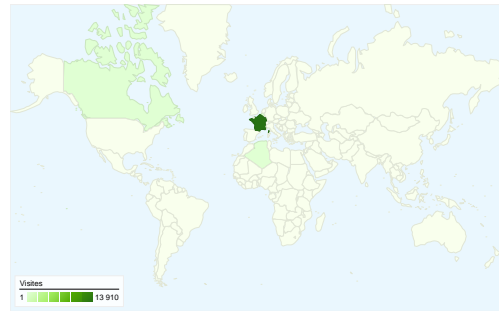

Fréquentation du site

14 339 Visites

116 191 Pages vues

8,10 Pages par visite

65,94 % Taux de rebond

00:11:15 Temps moyen passé sur le site

66,78 % Nouvelles visites (en %)

Vue d'ensemble des visiteurs

Visiteurs
9 640

Synthèse géographique world

Vue d'ensemble des sources de trafic

- **Accès directs**
11 250,00 (78,46 %)
- **Sites référents**
1 592,00 (11,10 %)
- **Moteurs de recherche**
1 497,00 (10,44 %)

9 640 internautes ont visité ce site.

14 339 Visites

9 640 Visiteurs uniques absolus

116 191 Pages vues

8,10 Nombre moyen de pages vues

00:11:15 Temps passé sur le site

65,94 % Taux de rebond

66,85 % Nouvelles visites

14 339 visites, provenant de 14 pays/territoires.

Fréquentation du site

Visites		Pages par visite		Temps moyen passé sur le site		Nouvelles visites (en %)		Taux de rebond	
14 339		8,10		00:11:15		66,85 %		65,94 %	
Total du site (en %) : 100,00 %		Moyenne du site : 8,10 (0,00 %)		Moyenne du site : 00:11:15 (0,00 %)		Moyenne du site : 66,78 % (0,11 %)		Moyenne du site : 65,94 % (0,00 %)	
Pays/Territoire	Visites	Pages par visite	Temps moyen passé sur le site	Nouvelles visites (en %)	Taux de rebond				
France	13 910	7,99	00:10:58	67,96 %	67,62 %				
Belgium	232	9,28	00:16:15	25,00 %	12,07 %				
French Polynesia	53	30,81	01:17:26	64,15 %	5,66 %				
Algeria	48	4,46	00:01:30	43,75 %	6,25 %				
Canada	46	8,33	00:03:22	15,22 %	13,04 %				
Switzerland	14	28,43	00:21:47	28,57 %	7,14 %				
Netherlands	14	9,14	00:12:50	0,00 %	14,29 %				
United Kingdom	7	3,29	00:00:35	14,29 %	14,29 %				
Reunion	5	9,00	00:02:03	40,00 %	0,00 %				
Norway	4	6,75	00:02:01	0,00 %	0,00 %				