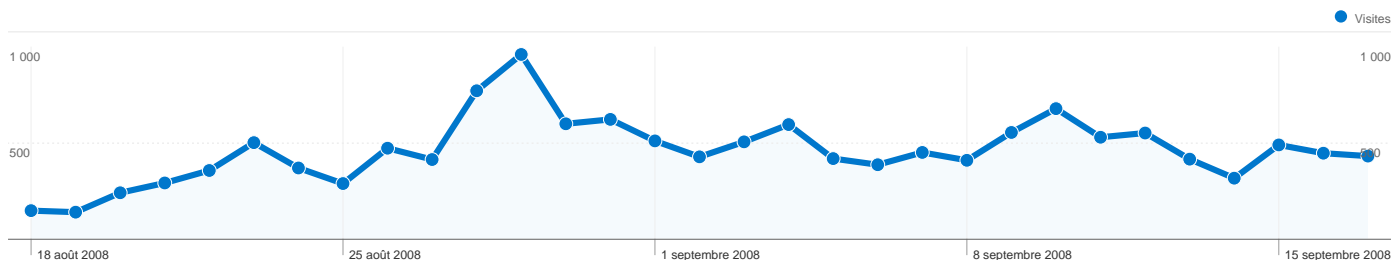

Fréquentation du site

14 339 Visites

116 191 Pages vues

8,10 Pages par visite

65,94 % Taux de rebond

00:11:15 Temps moyen passé sur le site

66,78 % Nouvelles visites (en %)

Vue d'ensemble des visiteurs

Vue d'ensemble du contenu

Pages	Pages vues	Pages vues (en %)
/combat.html	22 635	19,48 %
/perso.html	22 341	19,23 %
/dojo.html	4 173	3,59 %
/derniers_combats.html	3 463	2,98 %
/marche.html	3 390	2,92 %

Vue d'ensemble des visiteurs

Comparaison avec : Site

9 640 internautes ont visité ce site.

14 339 Visites

9 640 Visiteurs uniques absolus

116 191 Pages vues

8,10 Nombre moyen de pages vues

00:11:15 Temps passé sur le site

L'ensemble des sources de trafic a généré 14 339 visites au total.

 **78,46 %** Trafic direct

 **11,10 %** Sites de référence

 **10,44 %** Moteurs de recherche

- **Accès directs**
11 250,00 (78,46 %)
- **Sites référents**
1 592,00 (11,10 %)
- **Moteurs de recherche**
1 497,00 (10,44 %)