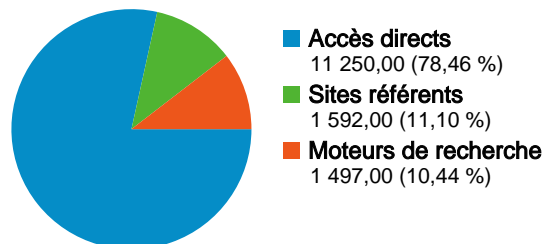

9 640 internautes ont visité ce site.

14 339 Visites

9 640 Visiteurs uniques absolus

116 191 Pages vues

8,10 Nombre moyen de pages vues

00:11:15 Temps passé sur le site

65,94 % Taux de rebond

66,85 % Nouvelles visites

Profil technique

Navigateur	Visites	Visites (en %)	Vitesse de connexion	Visites	Visites (en %)
Mozilla	8 893	62,02 %	Cable	9 149	63,81 %
Firefox	4 327	30,18 %	DSL	4 025	28,07 %
Internet Explorer	992	6,92 %	Unknown	873	6,09 %
Opera	99	0,69 %	Dialup	203	1,42 %
Safari	16	0,11 %	T1	89	0,62 %

L'ensemble des sources de trafic a généré 14 339 visites au total.

78,46 % Trafic direct

11,10 % Sites de référence

10,44 % Moteurs de recherche

Principales sources de trafic

Sources	Visites	Visites (en %)	Mots clés	Visites	Visites (en %)
(direct) ((none))	11 250	78,46 %	zsamurai	1 072	71,61 %
google (organic)	1 497	10,44 %	zsamourai	367	24,52 %
clan-phoenix.org (referral)	507	3,54 %	jeu samurai navigateur	29	1,94 %
forums.jeuxonline.info	445	3,10 %	zsamourai	22	1,47 %
c-a-v-e.forumpro.fr (referral)	163	1,14 %	zsamurai\$	3	0,20 %