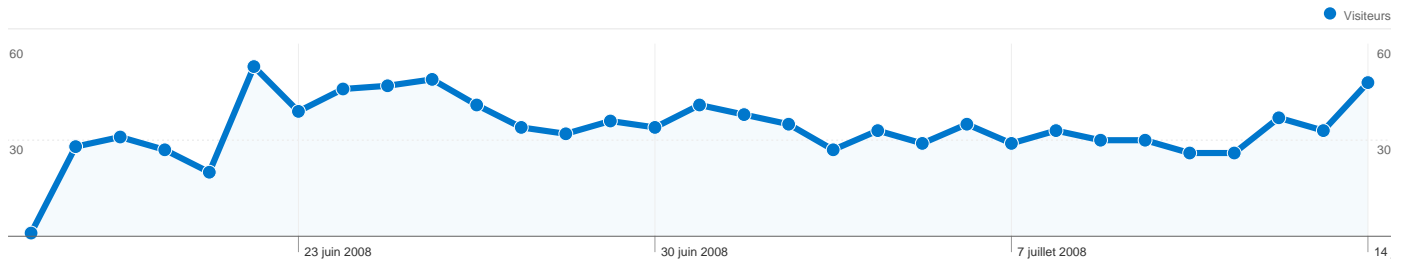

Fréquentation du site

3 105 Visites

10,14 % Taux de rebond

59 358 Pages vues

00:25:39 Temps moyen sur le site

19,12 Pages par visite

11,72 % Nouvelles visites (en %)

Vue d'ensemble des visiteurs

Visiteurs
365

Synthèse géographique world

Vue d'ensemble des sources de trafic

- **Accès directs**
1 700 (54,75 %)
- **Sites référents**
891 (28,70 %)
- **Moteurs de recherche**
514 (16,55 %)

Vue d'ensemble du contenu

Pages	Pages vues	Pages vues (en %)
/index.php?f=perso	11 225	18,91 %
/index.php?f=combat	8 808	14,84 %
/index.php?f=dojo	4 035	6,80 %
/index.php?f=derniers_combat	3 082	5,19 %
/index.php	1 911	3,22 %

365 internautes ont visité ce site.

3 105 Visites

365 Visiteurs uniques absolus

59 358 Pages vues

19,12 Nombre moyen de pages vues

00:25:39 Temps passé sur le site

10,14 % Taux de rebond

11,82 % Nouvelles visites

Profil technique