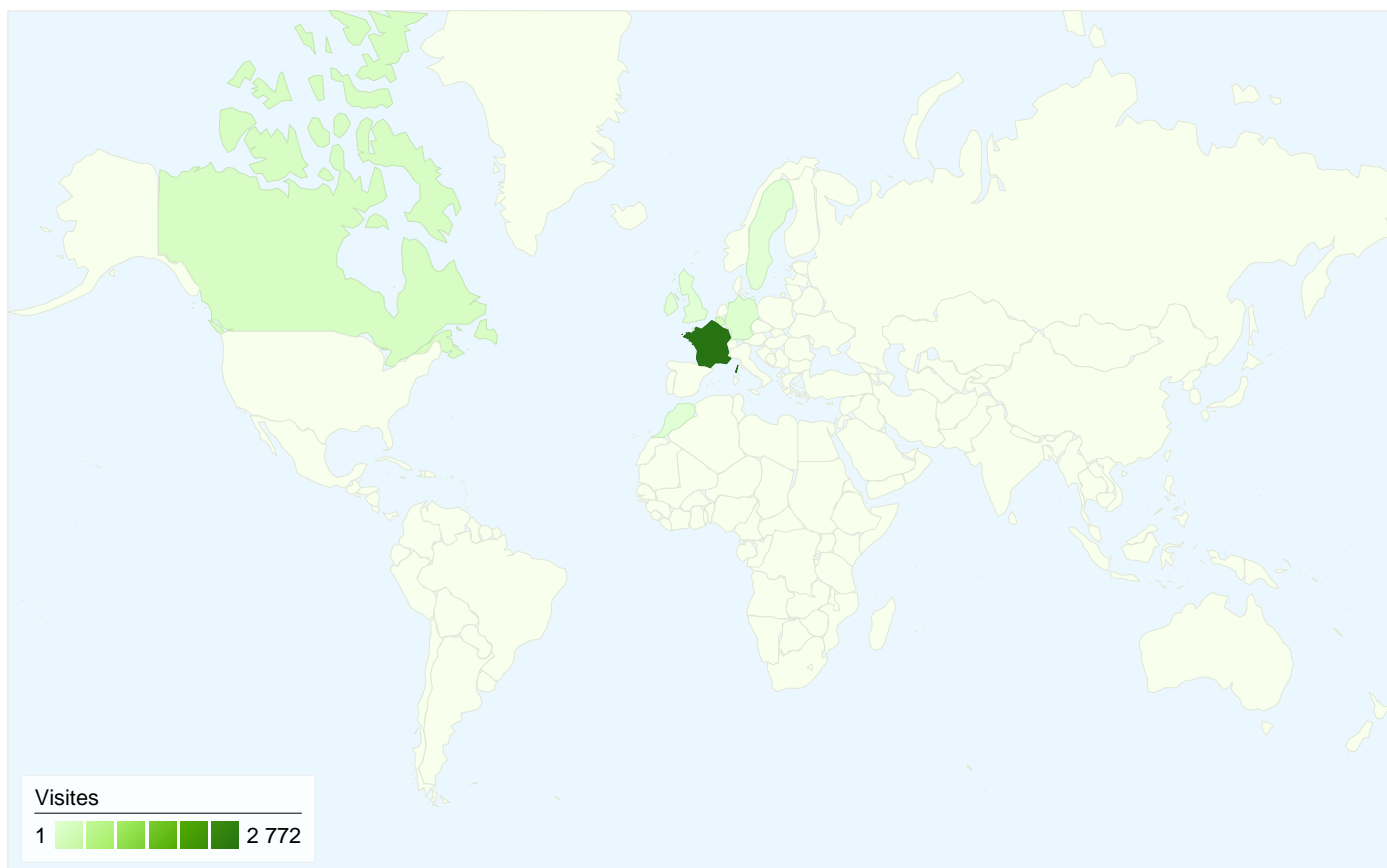

Visiteurs
365

Synthèse géographique world

Vue d'ensemble des sources de trafic

- **Accès directs**
1 700 (54,75 %)
- **Sites référents**
891 (28,70 %)
- **Moteurs de recherche**
514 (16,55 %)

Vue d'ensemble du contenu

L'ensemble des sources de trafic a généré 3 105 visites au total.

-  **54,75 %** Accès directs
-  **28,70 %** Sites référents
-  **16,55 %** Moteurs de recherche

Principales sources de trafic

Sources	Visites	Visites (en %)	Mots clés	Visites	Visites (en %)
(direct) ((none))	1 700	54,75 %	zsamurai	482	93,77 %
google (organic)	514	16,55 %	zsamurai.gioo.info	23	4,47 %
lesmagesdemoniaques.forum	355	11,43 %	jeux de samurai en ligne par	3	0,58 %
snmonde14.darkbb.com	233	7,50 %	allinurl: zsamurai	1	0,19 %
gioo.info (referral)	192	6,18 %	http://zsamurai.gioo.info	1	0,19 %

3 105 visites, provenant de 9 pays/territoires.

Fréquentation du site

Visites	Pages par visite	Temps moyen sur le site	Nouvelles visites (en %)	Taux de rebond	
3 105 Total du site (en %) : 100,00 %	19,12 Moyenne du site : 19,12 (0,00 %)	00:25:39 Moyenne du site : 00:25:39 (0,00 %)	11,82 % Moyenne du site : 11,72 % (0,82 %)	10,14 % Moyenne du site : 10,14 % (0,00 %)	
Pays/Territoire	Visites	Pages par visite	Temps moyen sur le site	Nouvelles visites (en %)	Taux de rebond
France	2 772	19,92	00:27:08	12,52 %	9,60 %
Belgium	141	13,99	00:13:45	7,09 %	9,22 %
Canada	134	13,43	00:15:04	1,49 %	23,88 %
Germany	49	6,51	00:07:19	8,16 %	8,16 %
Reunion	3	10,00	00:02:50	33,33 %	0,00 %
Sweden	3	7,67	00:29:49	0,00 %	0,00 %
Morocco	1	2,00	00:00:25	100,00 %	0,00 %
Ireland	1	5,00	00:02:35	100,00 %	0,00 %
United Kingdom	1	2,00	00:00:02	100,00 %	0,00 %