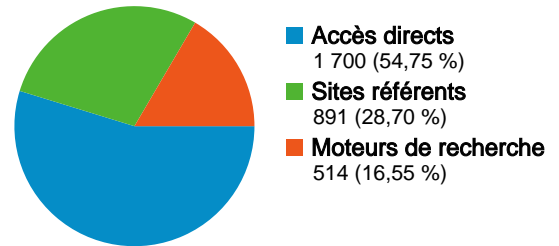

Pages	Pages vues	Pages vues (en %)
/index.php?f=perso	11 225	18,91 %
/index.php?f=combat	8 808	14,84 %
/index.php?f=dojo	4 035	6,80 %
/index.php?f=derniers_combat	3 082	5,19 %
/index.php	1 911	3,22 %

365 internautes ont visité ce site.

3 105 Visites

365 Visiteurs uniques absolus

59 358 Pages vues

19,12 Nombre moyen de pages vues

00:25:39 Temps passé sur le site

10,14 % Taux de rebond

11,82 % Nouvelles visites

Profil technique

L'ensemble des sources de trafic a généré 3 105 visites au total.

-  **54,75 %** Accès directs
-  **28,70 %** Sites référents
-  **16,55 %** Moteurs de recherche

Principales sources de trafic

Sources	Visites	Visites (en %)	Mots clés	Visites	Visites (en %)
(direct) ((none))	1 700	54,75 %	zsamurai	482	93,77 %
google (organic)	514	16,55 %	zsamurai.gioo.info	23	4,47 %
lesmagesdemoniaques.forum	355	11,43 %	jeux de samurai en ligne par	3	0,58 %
snmonde14.darkbb.com	233	7,50 %	allinurl: zsamurai	1	0,19 %
gioo.info (referral)	192	6,18 %	http://zsamurai.gioo.info	1	0,19 %