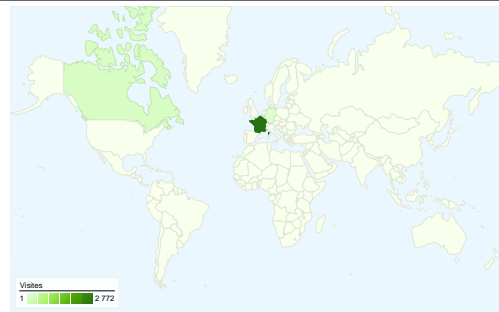

Visiteurs
365

Synthèse géographique world

Vue d'ensemble des sources de trafic

- **Accès directs**
1 700 (54,75 %)
- **Sites référents**
891 (28,70 %)
- **Moteurs de recherche**
514 (16,55 %)

Vue d'ensemble du contenu

3 105 visites, provenant de 9 pays/territoires.

Fréquentation du site

Visites	Pages par visite	Temps moyen sur le site	Nouvelles visites (en %)	Taux de rebond	
3 105 Total du site (en %) : 100,00 %	19,12 Moyenne du site : 19,12 (0,00 %)	00:25:39 Moyenne du site : 00:25:39 (0,00 %)	11,82 % Moyenne du site : 11,72 % (0,82 %)	10,14 % Moyenne du site : 10,14 % (0,00 %)	
Pays/Territoire	Visites	Pages par visite	Temps moyen sur le site	Nouvelles visites (en %)	Taux de rebond
France	2 772	19,92	00:27:08	12,52 %	9,60 %
Belgium	141	13,99	00:13:45	7,09 %	9,22 %
Canada	134	13,43	00:15:04	1,49 %	23,88 %
Germany	49	6,51	00:07:19	8,16 %	8,16 %
Reunion	3	10,00	00:02:50	33,33 %	0,00 %
Sweden	3	7,67	00:29:49	0,00 %	0,00 %
Morocco	1	2,00	00:00:25	100,00 %	0,00 %
Ireland	1	5,00	00:02:35	100,00 %	0,00 %
United Kingdom	1	2,00	00:00:02	100,00 %	0,00 %