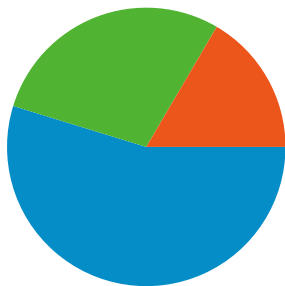

Fréquentation du site

3 105 Visites

10,14 % Taux de rebond

59 358 Pages vues

00:25:39 Temps moyen sur le site

19,12 Pages par visite

11,72 % Nouvelles visites (en %)

Vue d'ensemble des visiteurs

Visiteurs
365

Synthèse géographique world

Vue d'ensemble des sources de trafic

- **Accès directs**
1 700 (54,75 %)
- **Sites référents**
891 (28,70 %)
- **Moteurs de recherche**
514 (16,55 %)

Vue d'ensemble du contenu

3 105 visites, provenant de 9 pays/territoires.

Fréquentation du site

Visites	Pages par visite	Temps moyen sur le site	Nouvelles visites (en %)	Taux de rebond	
3 105 Total du site (en %) : 100,00 %	19,12 Moyenne du site : 19,12 (0,00 %)	00:25:39 Moyenne du site : 00:25:39 (0,00 %)	11,82 % Moyenne du site : 11,72 % (0,82 %)	10,14 % Moyenne du site : 10,14 % (0,00 %)	
Pays/Territoire	Visites	Pages par visite	Temps moyen sur le site	Nouvelles visites (en %)	Taux de rebond
France	2 772	19,92	00:27:08	12,52 %	9,60 %
Belgium	141	13,99	00:13:45	7,09 %	9,22 %
Canada	134	13,43	00:15:04	1,49 %	23,88 %
Germany	49	6,51	00:07:19	8,16 %	8,16 %
Reunion	3	10,00	00:02:50	33,33 %	0,00 %
Sweden	3	7,67	00:29:49	0,00 %	0,00 %
Morocco	1	2,00	00:00:25	100,00 %	0,00 %
Ireland	1	5,00	00:02:35	100,00 %	0,00 %
United Kingdom	1	2,00	00:00:02	100,00 %	0,00 %

De 1 à 9 sur 9

Les pages de ce site ont été consultées 59 358 fois au total.

 59 358 Pages vues

 24 226 Consultations uniques

 10,14 % Taux de rebond

Pages les plus consultées

Pages	Pages vues	Pages vues (en %)
/index.php?f=perso	11 225	18,91 %
/index.php?f=combat	8 808	14,84 %
/index.php?f=dojo	4 035	6,80 %
/index.php?f=derniers_combats	3 082	5,19 %
/index.php	1 911	3,22 %