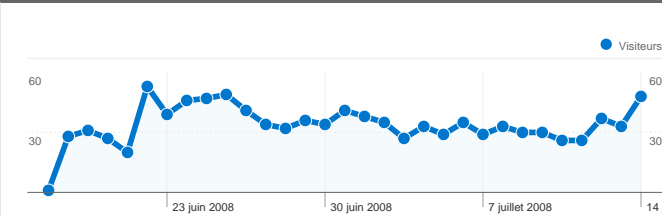

Fréquentation du site

3 105 Visites

10,14 % Taux de rebond

59 358 Pages vues

00:25:39 Temps moyen sur le site

19,12 Pages par visite

11,72 % Nouvelles visites (en %)

Vue d'ensemble des visiteurs

Visiteurs
365

Synthèse géographique world

Vue d'ensemble des sources de trafic

- **Accès directs**
1 700 (54,75 %)
- **Sites référents**
891 (28,70 %)
- **Moteurs de recherche**
514 (16,55 %)

Vue d'ensemble du contenu

3 105 Visites

365 Visiteurs uniques absolus

59 358 Pages vues

19,12 Nombre moyen de pages vues

00:25:39 Temps passé sur le site

10,14 % Taux de rebond

11,82 % Nouvelles visites

Profil technique

De 1 à 9 sur 9

Les pages de ce site ont été consultées 59 358 fois au total.

 59 358 Pages vues

 24 226 Consultations uniques

 10,14 % Taux de rebond

Pages les plus consultées

Pages	Pages vues	Pages vues (en %)
/index.php?f=perso	11 225	18,91 %
/index.php?f=combat	8 808	14,84 %
/index.php?f=dojo	4 035	6,80 %
/index.php?f=derniers_combats	3 082	5,19 %
/index.php	1 911	3,22 %